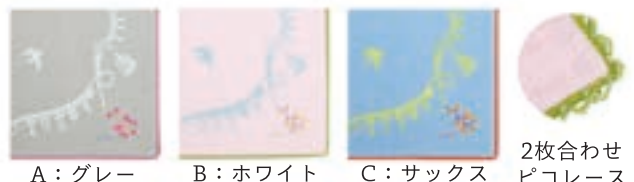

A: ホワイト B: ブルー C: ピンク

2枚合わせ

**ちいさい花 KH20-01**  
48 x 48 cm 綿100% ¥1,500

A: ホワイト B: パープル C: イエロー

一重  
レースつき

**Cherry Blossom KH21-01** **NEW**  
52 x 52 cm 綿100% ¥1,200

A: ブルー B: ホワイト C: チャコール

一重  
スカーフ

**TAMPOPO KH21-02** **NEW**  
48 x 48 cm 綿100% ¥1,500

A: グレー B: ホワイト C: サックス

レース  
つき

**少女 KH22-01** **NEW**  
48 x 48 cm 綿100% ¥1,000

A: ピンク B: イエロー C: グレー

2枚合わせ  
刺繍入り

**HAPPY KH22-02** **NEW**  
48 x 48 cm 綿100% ¥1,500

A: グレー B: ホワイト C: サックス

2枚合わせ  
ピコレース  
刺繍入り

**クラゲ KH22-03** **NEW**  
48 x 48 cm 綿100% ¥1,500

A: ブルー B: イエロー C: ホワイト

全面刺繍  
一重  
スカーフ

**KUMAMOTO KH22-04** **NEW**  
50 x 50 cm 綿100% ¥1,000

A: チャコール B: グレー C: イエロー