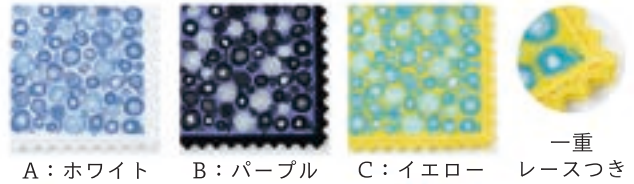

A: ホワイト B: ピンク C: ベージュ 2枚合わせ

**EMBLEM KH18-02**  
48 x 48 cm 綿100% ¥1,000

A: ホワイト B: ネイビー C: レッド 柄アップ

**HANA KH18-03**  
48 x 48 cm 綿100% ¥1,200

A: ホワイト B: グレー C: ピンク 2枚合わせ ピコ・ブランケット

**草原 KH18-04**  
48 x 48 cm 綿100% ¥1,200

A: ブルー B: ピンク C: ホワイト 2枚合わせ ピコレース

**透明の国 KH18-05**  
52 x 52 cm 綿90% / 麻10% ¥1,200

A: チャコール B: ホワイト C: ピンク 大きめサイズ 一重スクラップ 刺繍入り

**LIFE KH18-06**  
48 x 48 cm 綿100% ¥1,000

A: イエロー B: ホワイト C: パープル 2枚合わせ

**mizuumi KH19-01**  
48 x 48 cm 綿100% ¥1,000

A: ホワイト B: ブルー C: ピンク

2枚合わせ

**ちいさい花 KH20-01**  
48 x 48 cm 綿100% ¥1,500

A: ホワイト B: パープル C: イエロー

一重  
レースつき

**Cherry Blossom KH21-01** **NEW**  
52 x 52 cm 綿100% ¥1,200

A: ブルー B: ホワイト C: チャコール

一重  
スカーフ