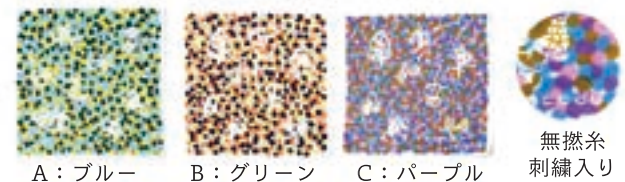

B：グレー

C：レッド

柄アップ

おとぎ話 KH16-04

25 x 25 cm 綿100% ¥600

表：ガーゼプリント  
裏：パイル

A：ラベンダー

B：イエロー

D：ブルー

柄アップ

色々 KH16-06

25 x 25 cm 綿100% ¥600

A：ブルー

B：グリーン

C：パープル

無撚糸  
刺繍入り