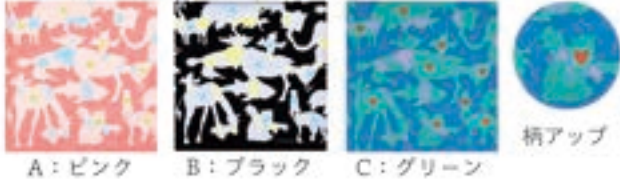

のどかな一日 KH15-03

48 x 48 cm 綿100% ¥1,000

A: レッド B: ブラウン C: アイボリー

2枚合わせ

小さな家 KH16-01

48 x 48 cm 綿100% ¥1,000

A: ブルー B: グレー C: レッド

2枚合わせ

**ようせいの国 KH16-02**  
48 x 48 cm 綿100% ¥1,200

A: グレー B: グリーン C: ピンク 2枚合わせ 刺繍入り

**祝祭 KH16-03**  
48 x 48 cm 綿100% ¥1,000

A: ピンク B: イエロー C: ブルー 2枚合わせ

**アニマルハート KH16-31**  
48 x 48 cm 綿100% ¥500

A: ピンク B: ブラック C: グリーン 柄アップ

**Tea Time KH17-02**  
48 x 48 cm 綿100% ¥1,000

A: チャコール B: レッド C: イエロー 2枚合わせ

**Jewels KH17-03**  
48 x 48 cm 綿100% ¥1,000

A: ピンク B: ミント C: ラベンダー 2枚合わせ

**花を編む KH17-04**  
48 x 48 cm 綿100% ¥1,200

A: ホワイト B: パープル C: ピンク 2枚合わせ レースつき