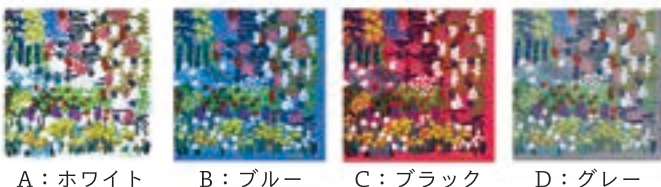

A: ホワイト B: ブルー C: ブラック D: グレー

原画のタッチを活かすため、
染料と顔料の2種類を使用。
色数が多く、26もの版を用いて
ハンドプリントで仕上げています。