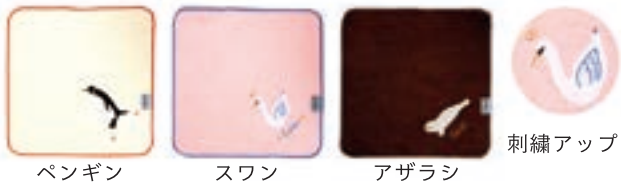

ミニタオル KH08-01

22 x 22 cm 綿100% ¥500

ペンギン

スワン

アザラシ

刺繍アップ