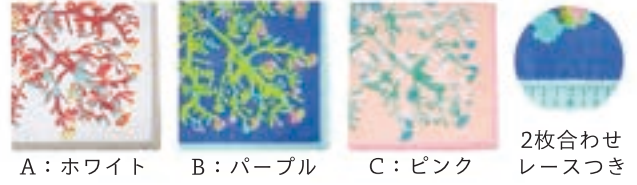

**ようせいの国 KH16-02**  
48 x 48 cm 綿100% ¥1,200

A: グレー B: グリーン C: ピンク 2枚合わせ 刺繍入り

**祝祭 KH16-03**  
48 x 48 cm 綿100% ¥1,000

A: ピンク B: イエロー C: ブルー 2枚合わせ

**アニマルハート KH16-31**  
48 x 48 cm 綿100% ¥500

A: ピンク B: ブラック C: グリーン 柄アップ

**Tea Time KH17-02**  
48 x 48 cm 綿100% ¥1,000

A: チャコール B: レッド C: イエロー 2枚合わせ

**Jewels KH17-03**  
48 x 48 cm 綿100% ¥1,000

A: ピンク B: ミント C: ラベンダー 2枚合わせ

**花を編む KH17-04**  
48 x 48 cm 綿100% ¥1,200

A: ホワイト B: パープル C: ピンク 2枚合わせ レースつき