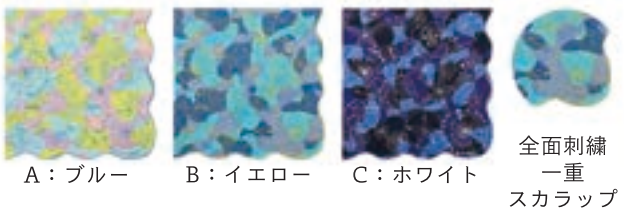

A: ホワイト B: ブルー C: ピンク

2枚合わせ

**ちいさい花 KH20-01**  
48 x 48 cm 綿100% ¥1,500

A: ホワイト B: パープル C: イエロー

一重  
レースつき

**Cherry Blossom KH21-01** **NEW**  
52 x 52 cm 綿100% ¥1,200

A: ブルー B: ホワイト C: チャコール

一重  
スカーフ

**TAMPOPO KH21-02** **NEW**  
48 x 48 cm 綿100% ¥1,500

A: グレー B: ホワイト C: サックス

レース  
つき

**少女 KH22-01** **NEW**  
48 x 48 cm 綿100% ¥1,000

A: ピンク B: イエロー C: グレー

2枚合わせ  
刺繍入り

**HAPPY KH22-02** **NEW**  
48 x 48 cm 綿100% ¥1,500

A: グレー B: ホワイト C: サックス

2枚合わせ  
ピコレース  
刺繍入り

**クラゲ KH22-03** **NEW**  
48 x 48 cm 綿100% ¥1,500

A: ブルー B: イエロー C: ホワイト

全面刺繍  
一重  
スカーフ

**KUMAMOTO KH22-04** **NEW**  
50 x 50 cm 綿100% ¥1,000

A: チャコール B: グレー C: イエロー