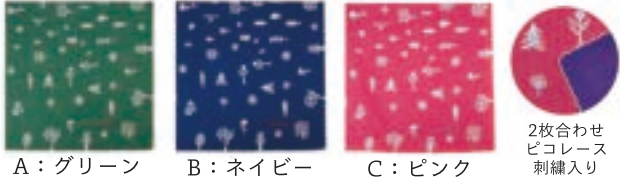

A: イエロー B: ブルー C: ベージュ レースつき

Tree KH17-05
48 x 48 cm 綿100% ¥1,200

A: グリーン B: ネイビー C: ピンク 2枚合わせ ピコレース 刺繍入り