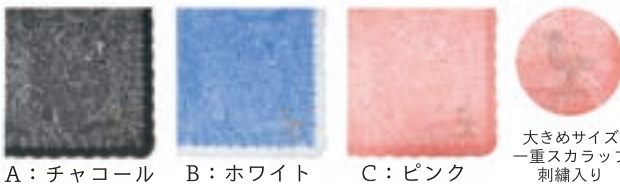

A: ホワイト B: ピンク C: ベージュ 2枚合わせ

**EMBLEM KH18-02**  
48 x 48 cm 綿100% ¥1,000

A: ホワイト B: ネイビー C: レッド 柄アップ

**HANA KH18-03**  
48 x 48 cm 綿100% ¥1,200

A: ホワイト B: グレー C: ピンク 2枚合わせ ピコ・ブランケット

**草原 KH18-04**  
48 x 48 cm 綿100% ¥1,200

A: ブルー B: ピンク C: ホワイト 2枚合わせ ピコレース

**透明の国 KH18-05**  
52 x 52 cm 綿90% / 麻10% ¥1,200

A: チャコール B: ホワイト C: ピンク 大きめサイズ 一重スクラップ 刺繍入り

**LIFE KH18-06**  
48 x 48 cm 綿100% ¥1,000

A: イエロー B: ホワイト C: パープル 2枚合わせ

**mizuumi KH19-01**  
48 x 48 cm 綿100% ¥1,000