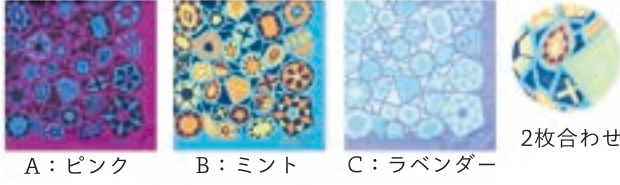

のどかな一日 KH15-03

48 x 48 cm 綿100% ¥1,000

A: レッド B: ブラウン C: アイボリー

2枚合わせ

小さな家 KH16-01

48 x 48 cm 綿100% ¥1,000

A: ブルー B: グレー C: レッド

2枚合わせ

**ようせいの国 KH16-02**  
48 x 48 cm 綿100% ¥1,200

A: グレー B: グリーン C: ピンク 2枚合わせ 刺繍入り

**祝祭 KH16-03**  
48 x 48 cm 綿100% ¥1,000

A: ピンク B: イエロー C: ブルー 2枚合わせ

**アニマルハート KH16-31**  
48 x 48 cm 綿100% ¥500

A: ピンク B: ブラック C: グリーン 柄アップ

**Tea Time KH17-02**  
48 x 48 cm 綿100% ¥1,000

A: チャコール B: レッド C: イエロー 2枚合わせ

**Jewels KH17-03**  
48 x 48 cm 綿100% ¥1,000

A: ピンク B: ミント C: ラベンダー 2枚合わせ

**花を編む KH17-04**  
48 x 48 cm 綿100% ¥1,200

A: ホワイト B: パープル C: ピンク 2枚合わせ レースつき