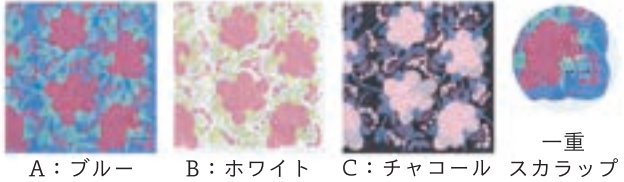

A: ブルー B: ピンク C: ホワイト 2枚合わせ ピコレース

**透明の国 KH18-05**  
52 x 52 cm 綿90% / 麻10% ¥1,200

A: チャコール B: ホワイト C: ピンク 大きめサイズ 一重スクラップ 刺繍入り

**LIFE KH18-06**  
48 x 48 cm 綿100% ¥1,000

A: イエロー B: ホワイト C: パープル 2枚合わせ

**mizuumi KH19-01**  
48 x 48 cm 綿100% ¥1,000

A: ホワイト B: ブルー C: ピンク

2枚合わせ

**ちいさい花 KH20-01**  
48 x 48 cm 綿100% ¥1,500

A: ホワイト B: パープル C: イエロー

一重  
レースつき

**Cherry Blossom KH21-01** **NEW**  
52 x 52 cm 綿100% ¥1,200

A: ブルー B: ホワイト C: チャコール

一重  
スカーフ

**TAMPOPO KH21-02** **NEW**  
48 x 48 cm 綿100% ¥1,500

A: グレー B: ホワイト C: サックス

レース  
つき

**少女 KH22-01** **NEW**  
48 x 48 cm 綿100% ¥1,000

A: ピンク B: イエロー C: グレー

2枚合わせ  
刺繍入り

**HAPPY KH22-02** **NEW**  
48 x 48 cm 綿100% ¥1,500