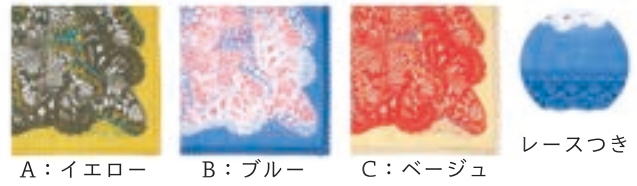

A: グリーン B: ネイビー C: ピンク 2枚合わせ ピコレース 刺繍入り

BUTTERFLY KH17-06
48 x 48 cm 綿100% ¥1,200

A: イエロー B: ブルー C: ベージュ レースつき