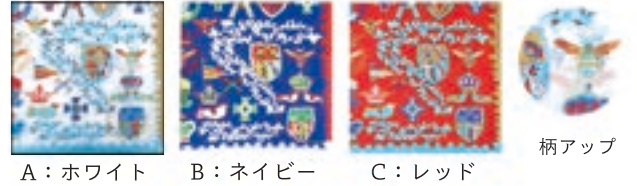

**Tea Time KH17-02**  
48 x 48 cm 綿100% ¥1,000

A: チャコール B: レッド C: イエロー 2枚合わせ

**Jewels KH17-03**  
48 x 48 cm 綿100% ¥1,000

A: ピンク B: ミント C: ラベンダー 2枚合わせ

**花を編む KH17-04**  
48 x 48 cm 綿100% ¥1,200

A: ホワイト B: パープル C: ピンク 2枚合わせ レースつき

**Tree KH17-05**  
48 x 48 cm 綿100% ¥1,200

A: グリーン B: ネイビー C: ピンク 2枚合わせ ピコレース 刺繍入り

**BUTTERFLY KH17-06**  
48 x 48 cm 綿100% ¥1,200

A: イエロー B: ブルー C: ベージュ レースつき

**LETTER KH18-01**  
48 x 48 cm 綿100% ¥1,000

A: ホワイト B: ピンク C: ベージュ 2枚合わせ

**EMBLEM KH18-02**  
48 x 48 cm 綿100% ¥1,000

A: ホワイト B: ネイビー C: レッド 柄アップ

**HANA KH18-03**  
48 x 48 cm 綿100% ¥1,200

A: ホワイト B: グレー C: ピンク 2枚合わせ ピコ・ブランケット

**草原 KH18-04**  
48 x 48 cm 綿100% ¥1,200