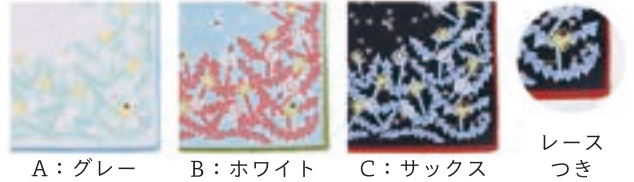

A: ホワイト B: ピンク C: ベージュ 2枚合わせ

**EMBLEM KH18-02**  
48 x 48 cm 綿100% ¥1,000

A: ホワイト B: ネイビー C: レッド 柄アップ

**HANA KH18-03**  
48 x 48 cm 綿100% ¥1,200

A: ホワイト B: グレー C: ピンク 2枚合わせ ピコ・ブランケット

**草原 KH18-04**  
48 x 48 cm 綿100% ¥1,200

A: ブルー B: ピンク C: ホワイト 2枚合わせ ピコレース

**透明の国 KH18-05**  
52 x 52 cm 綿90% / 麻10% ¥1,200

A: チャコール B: ホワイト C: ピンク 大きめサイズ 一重スクラップ 刺繍入り

**LIFE KH18-06**  
48 x 48 cm 綿100% ¥1,000

A: イエロー B: ホワイト C: パープル 2枚合わせ

**mizuumi KH19-01**  
48 x 48 cm 綿100% ¥1,000

A: ホワイト B: ブルー C: ピンク

2枚合わせ

**ちいさい花 KH20-01**  
48 x 48 cm 綿100% ¥1,500

A: ホワイト B: パープル C: イエロー

一重  
レースつき

**Cherry Blossom KH21-01** **NEW**  
52 x 52 cm 綿100% ¥1,200

A: ブルー B: ホワイト C: チャコール

一重  
スカーフ

**TAMPOPO KH21-02** **NEW**  
48 x 48 cm 綿100% ¥1,500

A: グレー B: ホワイト C: サックス

レース  
つき

**少女 KH22-01** **NEW**  
48 x 48 cm 綿100% ¥1,000

A: ピンク B: イエロー C: グレー

2枚合わせ  
刺繍入り

**HAPPY KH22-02** **NEW**  
48 x 48 cm 綿100% ¥1,500