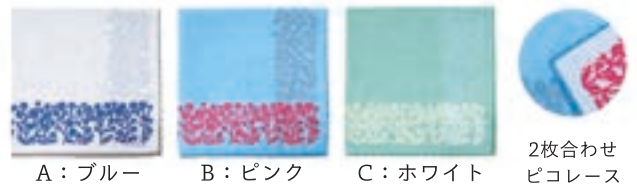

A: ホワイト B: ピンク C: ベージュ 2枚合わせ

**EMBLEM KH18-02**  
48 x 48 cm 綿100% ¥1,000

A: ホワイト B: ネイビー C: レッド 柄アップ

**HANA KH18-03**  
48 x 48 cm 綿100% ¥1,200

A: ホワイト B: グレー C: ピンク 2枚合わせ ピコ・ブランケット

**草原 KH18-04**  
48 x 48 cm 綿100% ¥1,200

A: ブルー B: ピンク C: ホワイト 2枚合わせ ピコレース

**透明の国 KH18-05**  
52 x 52 cm 綿90% / 麻10% ¥1,200

A: チャコール B: ホワイト C: ピンク 大きめサイズ 一重スクラップ 刺繍入り

**LIFE KH18-06**  
48 x 48 cm 綿100% ¥1,000

A: イエロー B: ホワイト C: パープル 2枚合わせ

**mizuumi KH19-01**  
48 x 48 cm 綿100% ¥1,000