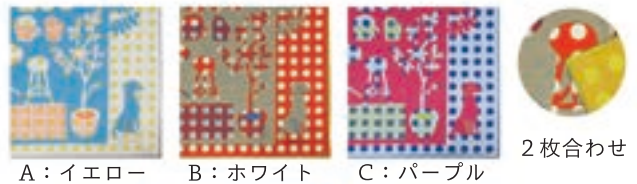

A: ホワイト B: ピンク C: ベージュ 2枚合わせ

**EMBLEM KH18-02**  
48 x 48 cm 綿100% ¥1,000

A: ホワイト B: ネイビー C: レッド 柄アップ

**HANA KH18-03**  
48 x 48 cm 綿100% ¥1,200

A: ホワイト B: グレー C: ピンク 2枚合わせ ピコ・ブランケット

**草原 KH18-04**  
48 x 48 cm 綿100% ¥1,200

A: ブルー B: ピンク C: ホワイト 2枚合わせ ピコレース

**透明の国 KH18-05**  
52 x 52 cm 綿90% / 麻10% ¥1,200

A: チャコール B: ホワイト C: ピンク 大きめサイズ 一重スクラップ 刺繍入り

**LIFE KH18-06**  
48 x 48 cm 綿100% ¥1,000

A: イエロー B: ホワイト C: パープル 2枚合わせ

**mizuumi KH19-01**  
48 x 48 cm 綿100% ¥1,000