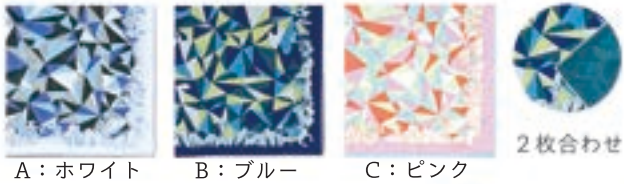

A: ホワイト B: ピンク C: ベージュ 2枚合わせ

**EMBLEM KH18-02**  
48 x 48 cm 綿100% ¥1,000

A: ホワイト B: ネイビー C: レッド 柄アップ

**HANA KH18-03**  
48 x 48 cm 綿100% ¥1,200

A: ホワイト B: グレー C: ピンク 2枚合わせ ピコ・ブランケット

**草原 KH18-04**  
48 x 48 cm 綿100% ¥1,200

A: ブルー B: ピンク C: ホワイト 2枚合わせ ピコレース

**透明の国 KH18-05**  
52 x 52 cm 綿90% / 麻10% ¥1,200

A: チャコール B: ホワイト C: ピンク 大きめサイズ 一重スクラップ 刺繍入り

**LIFE KH18-06**  
48 x 48 cm 綿100% ¥1,000

A: イエロー B: ホワイト C: パープル 2枚合わせ

**mizuumi KH19-01**  
48 x 48 cm 綿100% ¥1,000

A: ホワイト B: ブルー C: ピンク

2枚合わせ

**ちいさい花 KH20-01**  
48 x 48 cm 綿100% ¥1,500

A: ホワイト B: パープル C: イエロー

一重  
レースつき

**Cherry Blossom KH21-01** **NEW**  
52 x 52 cm 綿100% ¥1,200

A: ブルー B: ホワイト C: チャコール

一重  
スカーフ