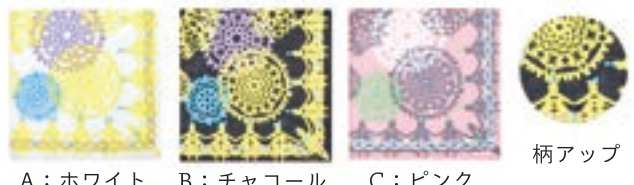

A: グレー B: ホワイト C: サックス

2枚合わせ  
ピコレース  
刺繍入り

**クラゲ KH22-03** **NEW**  
48 x 48 cm 綿100% ¥1,500

A: ブルー B: イエロー C: ホワイト

全面刺繍  
一重  
スカーフ

**KUMAMOTO KH22-04** **NEW**  
50 x 50 cm 綿100% ¥1,000

A: チャコール B: グレー C: イエロー

ロゴ入り

大判ハンカチ / 1 lot 5 pcs

日本製

薄手の大判サイズなのでハンカチとしてはもちろん  
食事の膝掛けやスカーフとしても活用できます。

**FLOWERS KH11-01**  
58 x 58 cm 綿100% ¥1,200

A: ホワイト B: サックス C: グレー

柄アップ

**きりがみ KH17-01**  
58 x 58 cm 綿100% ¥1,200